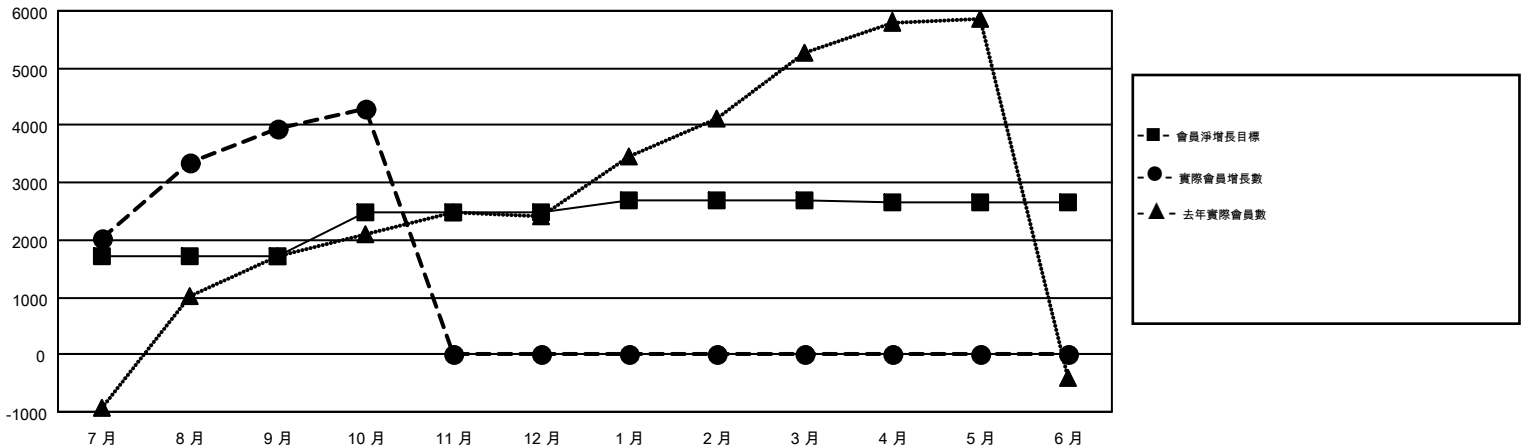

GMT MONTHLY MEMBERSHIP PROGRESS REPORT

Results as of: 10/31/2018

Multiple District 300

LOCATION: REP OF CHINA

GMT: PEI-JEN CHEN

GMT憲章區 5

分會			
成果 2018-2019			
季	新分會目標	新會	會員流失的分會
7月/8月/9月	14	16	4
10月/11月/12月	31	0	0
1月/2月/3月	8	0	0
4月/5月/6月	6	0	0

位會員@每位須繳			
成果 2018-2019			
季	會員淨增長目標	實際會員增長數	實際退會會員 (包括轉會)
7月/8月/9月	1,729	5,285	997
10月/11月/12月	740	519	134
1月/2月/3月	230	0	0
4月/5月/6月	-51	0	0

目標與實際新會累積

目標和實際會員累積

已取消的分會: 4	893 CLUBS OF 1191 增添1位或以上的新會員 點擊這裡取得彙計會員數據	性別分佈	
放棄的會員		男	33,074 (67.96%)
過世 34		女	15,596 (32.04%)
分會已取消 27		總計家庭單位會員數	8,945
其他 1,071		支付減半會費的家庭會員	5,336
總計 1,132			