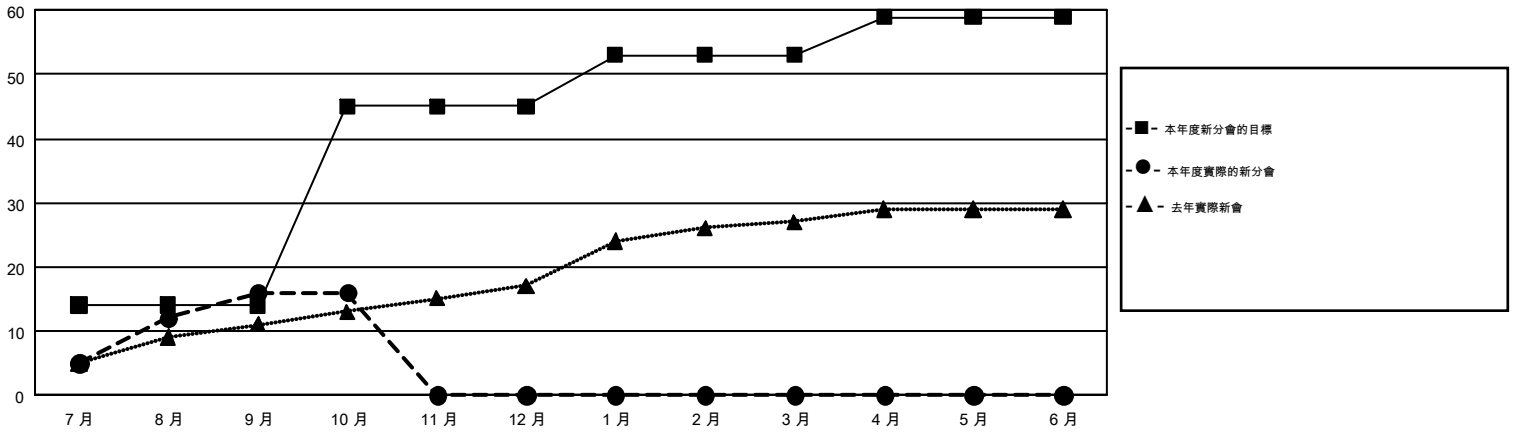

GMT MONTHLY MEMBERSHIP PROGRESS REPORT

Results as of: 10/31/2018

Multiple District 300

LOCATION: REP OF CHINA

GMT: PEI-JEN CHEN

GMT憲章區 5

分會			
成果 2018-2019			
季	新分會目標	新會	會員流失的分會
7月/8月/9月	14	16	4
10月/11月/12月	31	0	0
1月/2月/3月	8	0	0
4月/5月/6月	6	0	0

位會員@每位須繳			
成果 2018-2019			
季	會員淨增長目標	實際會員增長數	實際退會會員 (包括轉會)
7月/8月/9月	1,729	5,285	997
10月/11月/12月	740	519	134
1月/2月/3月	230	0	0
4月/5月/6月	-51	0	0

目標與實際新會累積

目標和實際會員累積

已取消的分會: 4	893 CLUBS OF 1191 增添1位或以上的新會員 點擊這裡取得彙計會員數據	性別分佈	
放棄的會員		男	33,074 (67.96%)
過世 34		女	15,596 (32.04%)
分會已取消 27		總計家庭單位會員數	8,945
其他 1,071		支付減半會費的家庭會員	5,336
總計 1,132			